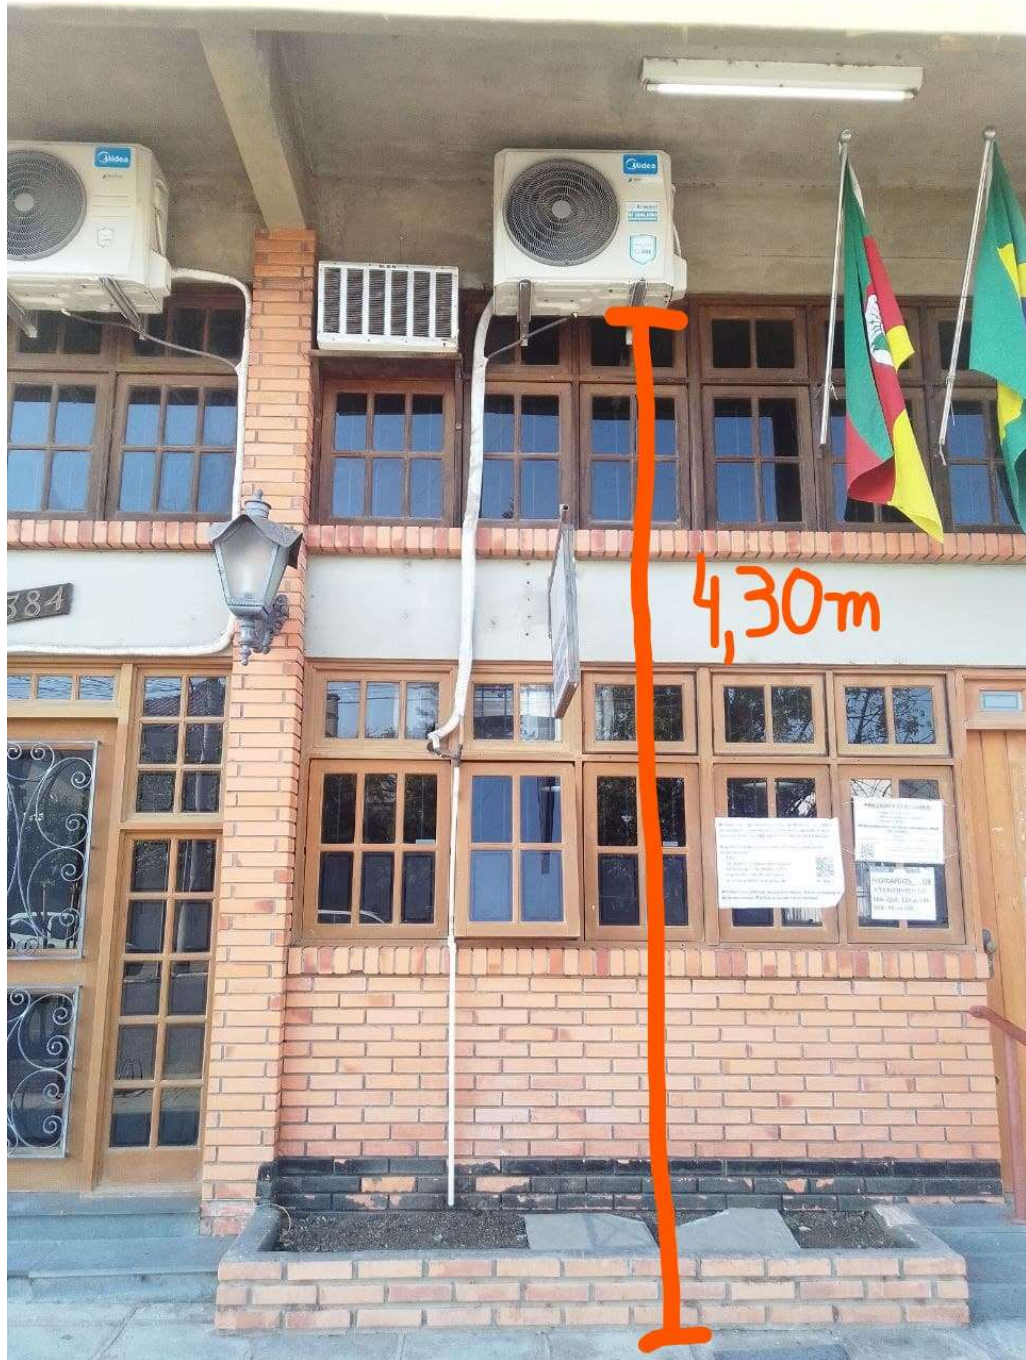

JUSTIÇA ELEITORAL
57ª ZONA ELEITORAL DO RIO GRANDE DO SUL

ANEXO A - GALERIA DE IMAGENS

Foto 1 – Frente do Cartório – Localização externa do aparelho

JUSTIÇA ELEITORAL
57ª ZONA ELEITORAL DO RIO GRANDE DO SUL

Foto 2 – Frente do Cartório com vista da calçada – Localização externa do aparelho

JUSTIÇA ELEITORAL
57ª ZONA ELEITORAL DO RIO GRANDE DO SUL

Foto 3 – Localização interna do aparelho (1)

JUSTIÇA ELEITORAL
57ª ZONA ELEITORAL DO RIO GRANDE DO SUL

Foto 4 – Localização interna do aparelho (2)