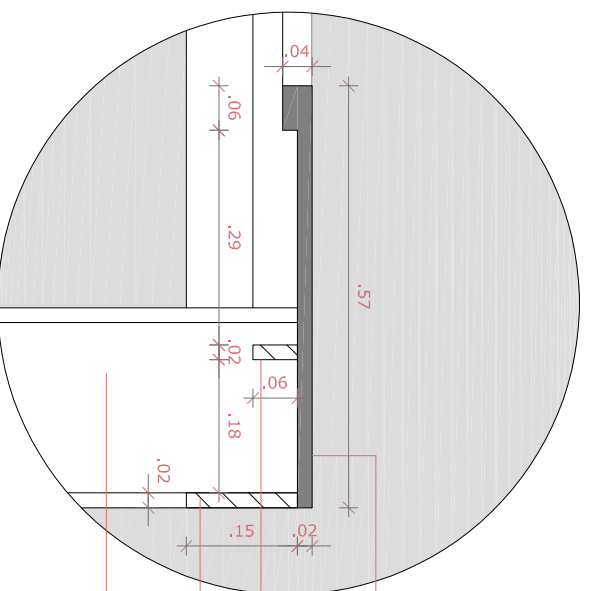

PROJETO BÁSICO PARA PADRONIZAÇÃO
DO EDIFÍCIO ASSIS BRASIL
DETALHE BALCÃO COPA

Prancha:
01

DET. MÓVEL COPA - VISTA A
ESCALA 1/25

DET. MÓVEL COPA - VISTA B
ESCALA 1/25

DET. MÓVEL COPA - VISTA A
ESCALA 1/25

DET. MÓVEL COPA - VISTA B
ESCALA 1/25

DET. MÓVEL COPA - VISTA A
ESCALA 1/10

- TAMPO MDF C/ LAMINADO MELAMINICO DE ALTA PRESSÃO CINZA CLARO
- ESTRUTURA – SUSTENTAÇÃO DO TAMPO
- ESTRUTURA – FIXAÇÃO NA PAREDE
- PÉS – MDF C/ LAMINADO MELAMINICO DE ALTA PRESSÃO CINZA CLARO
- MDF 18mm