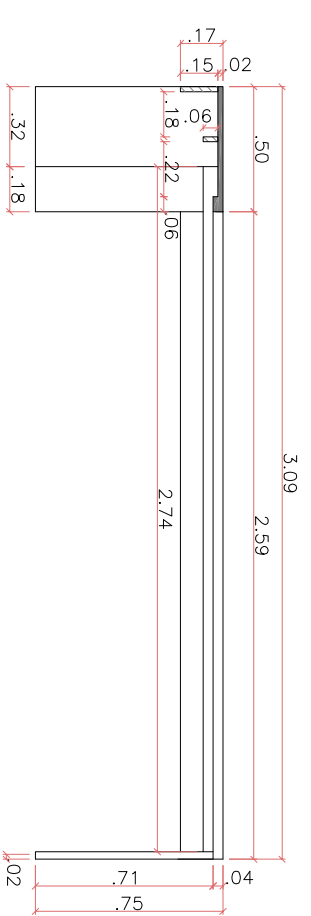

PROJETO BÁSICO PARA PADRONIZAÇÃO
DO EDIFÍCIO ASSIS BRASIL
DETALHE BALCÃO COPA

Prancha:
01

DET. MÓVEL COPA - VISTA A
ESCALA 1/25

DET. MÓVEL COPA - VISTA B
ESCALA 1/25

DET. MÓVEL COPA - VISTA A
ESCALA 1/25

DET. MÓVEL COPA - VISTA B
ESCALA 1/25

DET. MÓVEL COPA - VISTA A
ESCALA 1/10

- TAMPO MDF C/ LAMINADO MELAMINICO DE ALTA PRESSÃO CINZA CLARO
- ESTRUTURA – SUSTENTAÇÃO DO TAMPO
- ESTRUTURA – FIXAÇÃO NA PAREDE
- PÉS – MDF C/ LAMINADO MELAMINICO DE ALTA PRESSÃO CINZA CLARO
- MDF 18mm

PROJETO BÁSICO PARA PADRONIZAÇÃO
DO EDIFÍCIO ASSIS BRASIL
DETALHE BALCÃO COPA

Prancha:
02