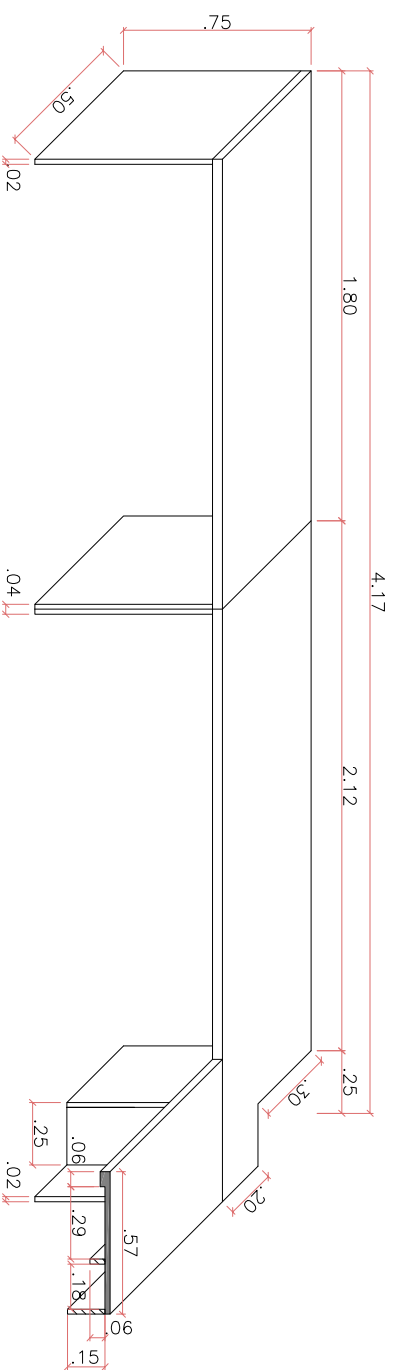

PROJETO BÁSICO PARA PADRONIZAÇÃO
DO EDIFÍCIO ASSIS BRASIL
DETALHE BALCÃO COPA

Prancha:
01

DET. MÓVEL COPA - VISTA A
ESCALA 1/25

DET. MÓVEL COPA - VISTA B
ESCALA 1/25

DET. MÓVEL COPA - VISTA A
ESCALA 1/25

DET. MÓVEL COPA - VISTA B
ESCALA 1/25

DET. MÓVEL COPA - VISTA A
ESCALA 1/10

- TAMPO MDF C/ LAMINADO MELAMINICO DE ALTA PRESSÃO CINZA CLARO
- ESTRUTURA – SUSTENTAÇÃO DO TAMPO
- ESTRUTURA – FIXAÇÃO NA PAREDE
- PÉS – MDF C/ LAMINADO MELAMINICO DE ALTA PRESSÃO CINZA CLARO
- MDF 18mm