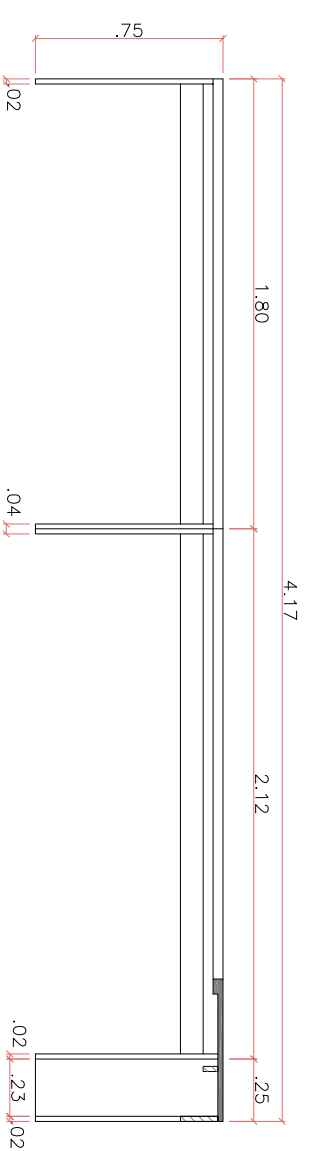

PROJETO BÁSICO PARA PADRONIZAÇÃO
DO EDIFÍCIO ASSIS BRASIL
DETALHE BALCÃO COPA

Prancha:
01

DET. MÓVEL COPA - VISTA A
ESCALA 1/25

DET. MÓVEL COPA - VISTA B
ESCALA 1/25

DET. MÓVEL COPA - VISTA A
ESCALA 1/25

DET. MÓVEL COPA - VISTA B
ESCALA 1/25

DET. MÓVEL COPA - VISTA A
ESCALA 1/10

- TAMPO MDF C/ LAMINADO MELAMINICO DE ALTA PRESSÃO CINZA CLARO
- ESTRUTURA – SUSTENTAÇÃO DO TAMPO
- ESTRUTURA – FIXAÇÃO NA PAREDE
- PÉS – MDF C/ LAMINADO MELAMINICO DE ALTA PRESSÃO CINZA CLARO
- MDF 18mm

PROJETO BÁSICO PARA PADRONIZAÇÃO
DO EDIFÍCIO ASSIS BRASIL
DETALHE BALCÃO COPA

Prancha:
02