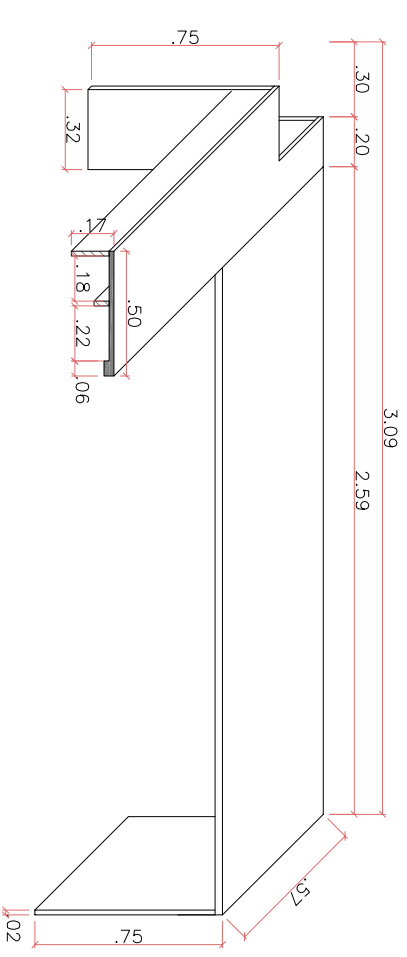

PROJETO BÁSICO PARA PADRONIZAÇÃO
DO EDIFÍCIO ASSIS BRASIL
DETALHE BALCÃO COPA

Prancha:
01

DET. MÓVEL COPA - VISTA A
ESCALA 1/25

DET. MÓVEL COPA - VISTA B
ESCALA 1/25

DET. MÓVEL COPA - VISTA A
ESCALA 1/25

DET. MÓVEL COPA - VISTA B
ESCALA 1/25

DET. MÓVEL COPA - VISTA A
ESCALA 1/10

- TAMPO MDF C/ LAMINADO MELAMINICO DE ALTA PRESSÃO CINZA CLARO
- ESTRUTURA – SUSTENTAÇÃO DO TAMPO
- ESTRUTURA – FIXAÇÃO NA PAREDE
- PÉS – MDF C/ LAMINADO MELAMINICO DE ALTA PRESSÃO CINZA CLARO
- MDF 18mm